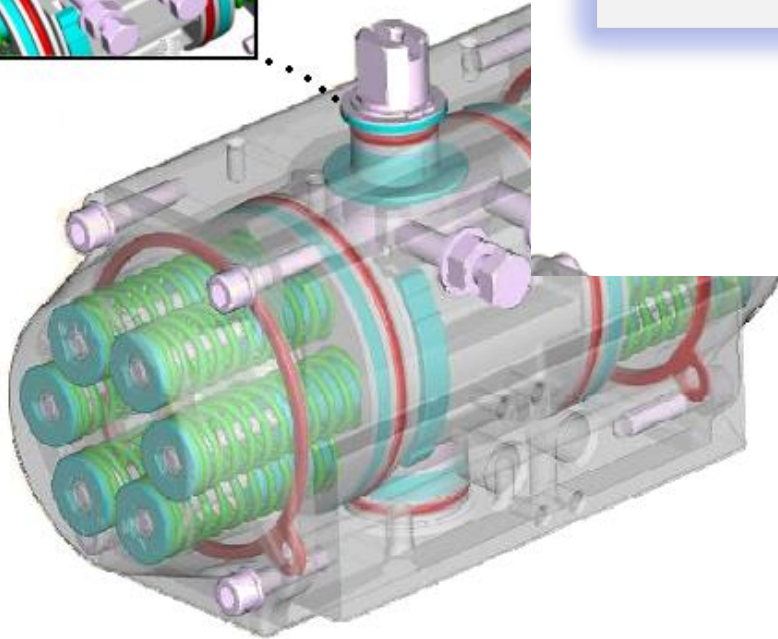

# Alphaire - RE

- 
- 
- 
- 
- 
- 
- 
- 
- 
- 

ASTM 6063  
 EN AB 46100  
 EN AB 46100

NAMUR

NAMUR  
 ATEX-94/9-CE  
 : II 2GD с Tmax = 95°C

( )

	( )									
	I = 90°									
	1	2	3	4	5	6	7	8	9	10
RE 051	3,3	6,7	10	13,4	16,7	20,1	23,4	26,8	30,1	33,5
RE 064	5,9	11,8	17,8	23,7	29,6	35,5	41,4	47,4	53,3	59,2
RE 076	11,8	23,5	35,3	47,1	58,9	70,6	82,4	94,2	105,9	117,7
RE 086	17,2	34,5	51,7	68,9	86,1	103,4	120,6	137,8	155	172,3
RE 101	27,5	54,9	82,4	109,8	137,3	164,8	192,2	219,7	247,1	274,6
RE 116	43,7	87,4	131,1	174,9	218,6	262,3	306	349,7	393,4	437,1
RE 126	56,6	113,3	169,9	226,5	283,2	339,8	396,4	453	509,7	566,3
RE 161	114,9	229,7	344,6	459,5	574,3	689,2	804,1	918,9	1034	1149
RE 201	215,3	430,6	646	861,3	1077	1292	1507	1723	1938	2153
RE 421	1671	3342	5013	6684	8354	10025	11696	13367	-	-