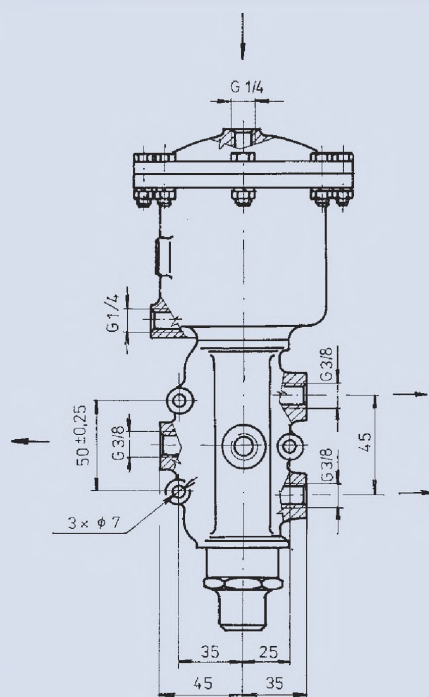

Rozmery (Dimensions)

По вопросам продаж и поддержки обращайтесь:

Волгоград +7 (8442) 45-94-42
Екатеринбург +7 (343) 302-14-75
Ижевск +7 (3412) 20-90-75
Казань +7 (843) 207-19-05

Краснодар +7 (861) 238-86-59
Красноярск +7 (391) 989-82-67
Москва +7 (499) 404-24-72
Ниж.Новгород +7 (831) 200-34-65

Новосибирск +7 (383) 235-95-48
Омск +7 (381) 299-16-70
Пермь +7 (342) 233-81-65
Ростов-на-Дону +7 (863) 309-14-65

Самара +7 (846) 219-28-25
Санкт-Петербург +7 (812) 660-57-09
Саратов +7 (845) 239-86-35
Сочи +7 (862) 279-22-65

сайт: regada.pro-solution.ru | эл. почта: rdg@pro-solution.ru

телефон: 8 800 511 88 70