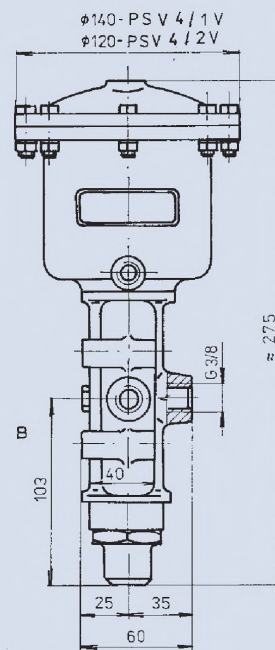

Rozmery (Dimensions)

По вопросам продаж и поддержки обращайтесь:

Волгоград +7 (8442) 45-94-42
Екатеринбург +7 (343) 302-14-75
Ижевск +7 (3412) 20-90-75
Казань +7 (843) 207-19-05

Краснодар +7 (861) 238-86-59
Красноярск +7 (391) 989-82-67
Москва +7 (499) 404-24-72
Ниж.Новгород +7 (831) 200-34-65

Новосибирск +7 (383) 235-95-48
Омск +7 (381) 299-16-70
Пермь +7 (342) 233-81-65
Ростов-на-Дону +7 (863) 309-14-65

Самара +7 (846) 219-28-25
Санкт-Петербург +7 (812) 660-57-09
Саратов +7 (845) 239-86-35
Сочи +7 (862) 279-22-65

сайт: regada.pro-solution.ru | эл. почта: rdg@pro-solution.ru

телефон: 8 800 511 88 70